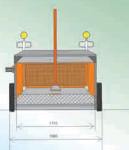

Caçamba: 750 l. com descarga ao nível do solo
Largura de Trabalho: 1710 mm
Profundidade de Trabalho: até 200 mm
Trator necessário: (4x4) 70/90 HP com PTO e levante hidráulico.
Rendimento: 20.000 m²/h

Opcionais:

- Sistema de aspersão de desinfetantes
- Painéis publicitários
- Monitoração de operação com tela de vídeo.

Características construtivas:

As máquinas limpadoras da linha **HM-IHMk4** foram projetadas para longo tempo de serviço confiável e seguro.

A manutenção periódica foi reduzida ao mínimo. A reposição de peças de desgaste natural é facilitada, já que todos os componentes são de fabricação "standard".

Rolamentos, correias, transmissões, pneus, tubulações, etc, são de tipo industrial e de série, portanto de fácil obtenção no mercado local, a baixo custo. A manutenção é fácil e não requer ferramentas específicas.

Estrutura Chassis: Chapa de aço DD, estampado, travessas de tubos sem costura e perfis laminados formando estrutura monobloco indeformável. Passadores e pinos em aço inox SAE 304.

Esteira transportadora: de aço galvanizado, tipo compensada, desmontável com eixos para uso pesado. Rolos de sustentação em tubos de aço sem costura sobre rolamentos oscilantes normalizados. Todos os apoios são emborrachados em tubulação com lona substituível.

Sistema de peneiramento: 3 vibradores de alta velocidade independentes (sistema patenteado) para total filtragem da areia.

Sistema de descarga: a nível do solo com abertura da caçamba por sistema hidráulico comandado pelo operador desde o posto de condução do trator impulsor.

Tratamento anticorrosivo em toda a estrutura e chassis: O Chassi e os componentes do equipamento são galvanizados a fogo, com garantia de 5 anos contra corrosão marítima.

Pintura: acabamento em tinta poliuretânica (2 componentes) catalizável de alta dureza superficial com base especial para superfícies galvanizadas.

Rodas e Pneus: Pneus de alta flutuação sobre 04 rodas de tala larga.